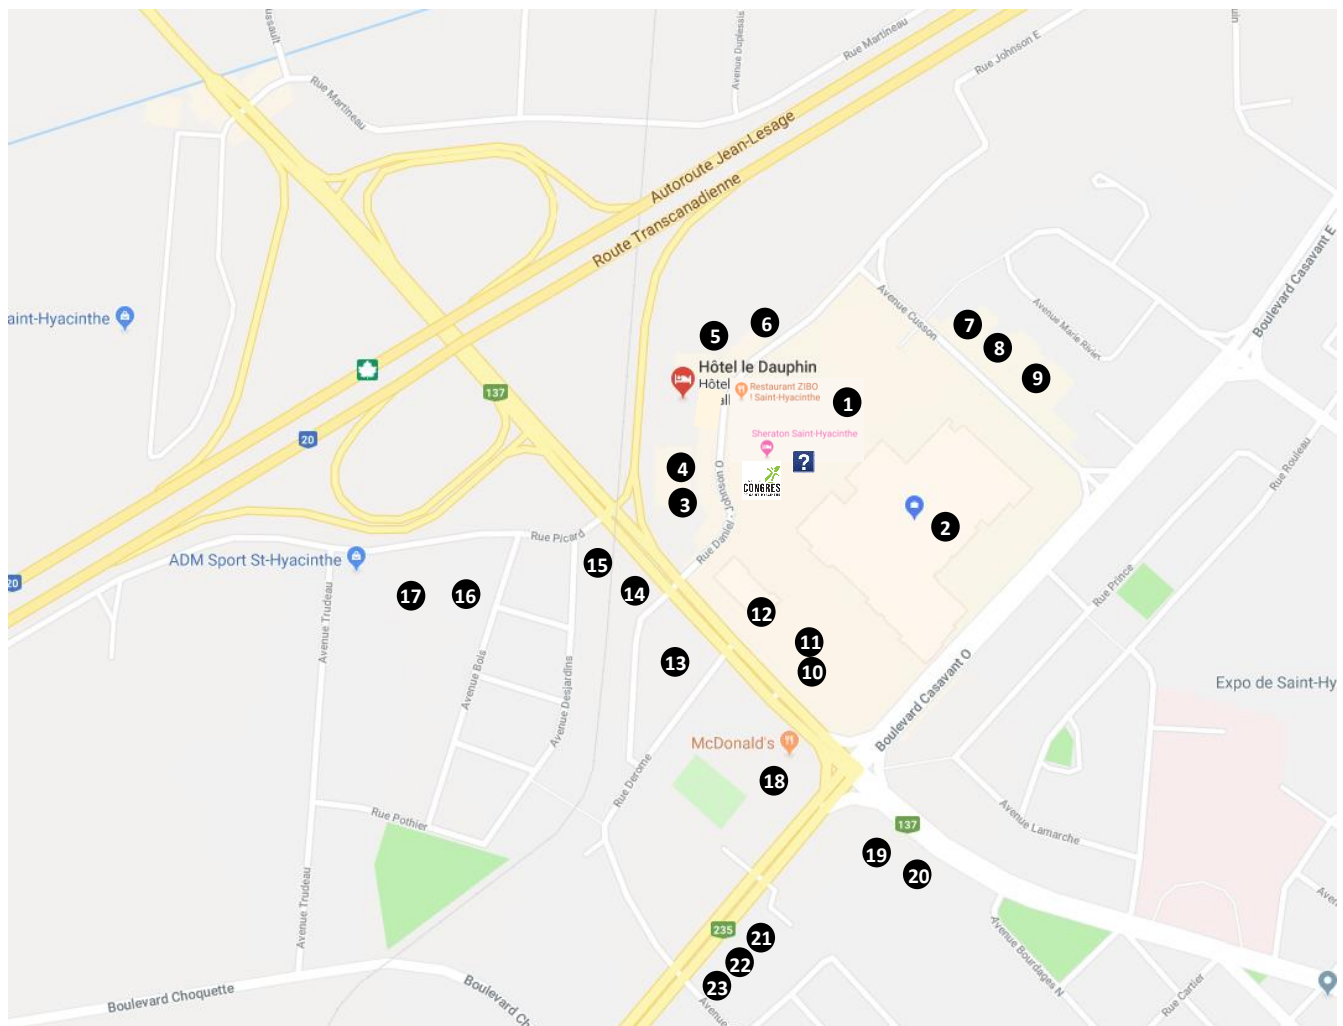

LA GRANDE RÉGION DE SAINT-HYACINTHE

Restaurants à distance de marche du Centre de congrès

1. Zibo!

2A. Foire alimentaire des Galeries

Bouffe Express
Grillade St-H déli
Mc Donald's
Panini pizza pasta
Sushi Shop express
Tiki Ming
Valentine

2B. À l'intérieur des Galeries

Café Dépôt
Pacini
Saint Cinnamon
Subway

À moins de 200 mètres

3. Chez Cora
4. La Belle Province
5. Rôtisserie St-Hubert

À moins de 500 mètres

6. La cage – brasserie sportive
7. Eggsquis
8. Au Vieux Duluth
9. Shaker – cuisine & mixologie
10. Quiznos
11. Sushi Shop
12. Allô mon coco
13. Casa Flora

14. Tim Hortons

15. Yuzu Sushi

18. McDonald's

À moins de 800 mètres

16. Le White Rabbit
17. Fromagerie Qualité Summum
19. Ti-Père B.B.Q.
20. PFK
21. Mike's
22. Subway
23. Sushi Matsu

Cette liste a été préparée par : Saint-Hyacinthe Technopole – août 2018